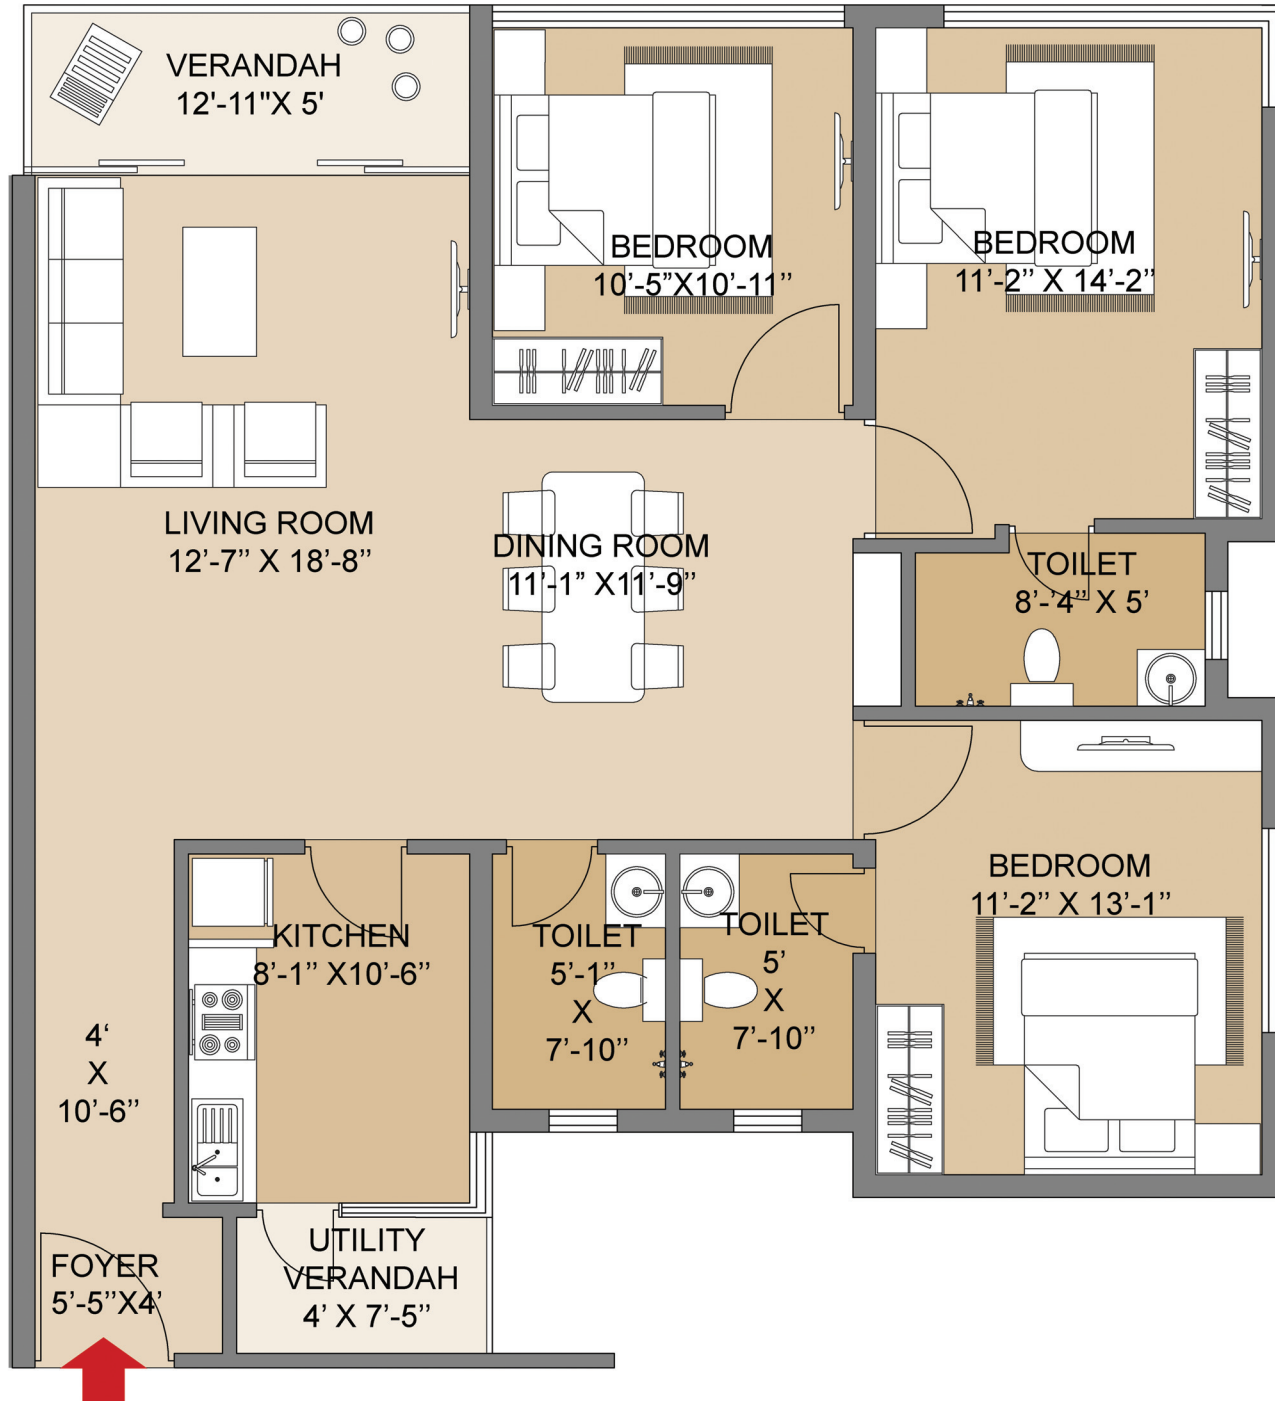

Unit Plan : 3L

Type 3L - 1660 sq ft