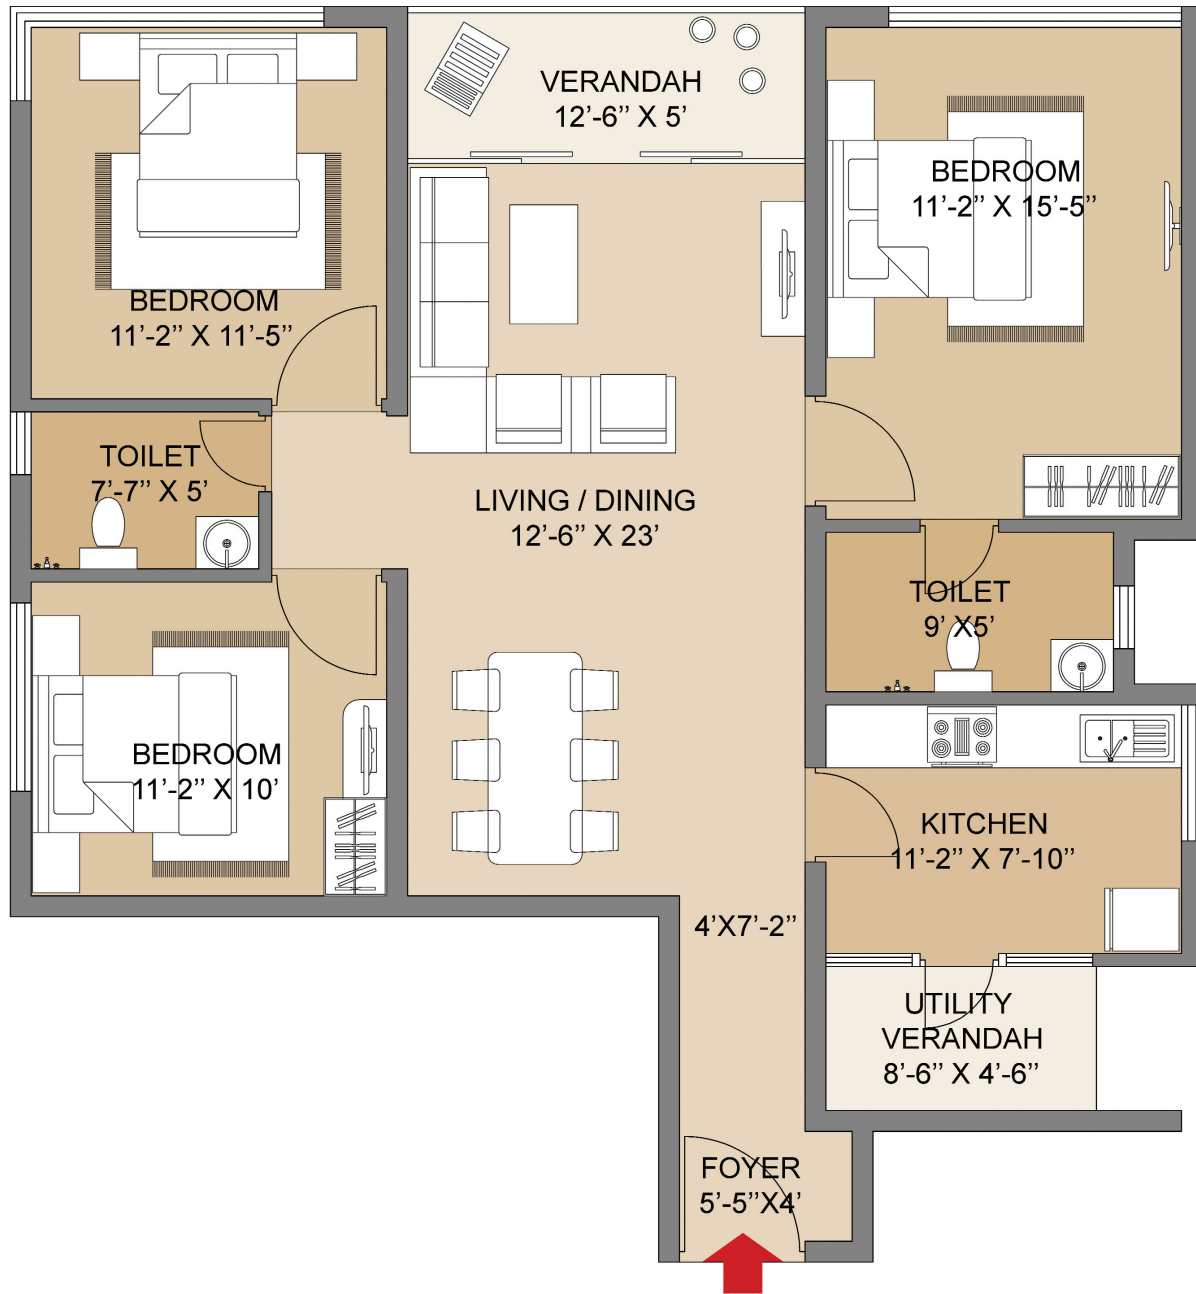

Unit Plan : 3S

Type 3S -1512 sq ft